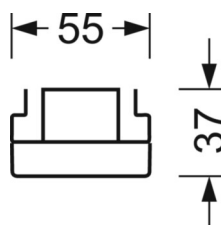

## Механика

цвет корпуса	черный RAL 9005
размеры (LxWxH/DxH)	1531mm x 55mm x 37mm
вес (нетто)	2kg
Вид монтажа	сборка трековых систем, световая структура

## DEEP-LINK

<https://www.regiolux.de/ru/article/19435004024>

Ссылка	LED 6000lm 840
ηLB	100 %
Φ ↓/↑	98 % / 2 %
UGR поп./вдоль	17.9 / 18.0

размеры

L	1531 mm	Длина
B	55 mm	Ширина
H	37 mm	Высота