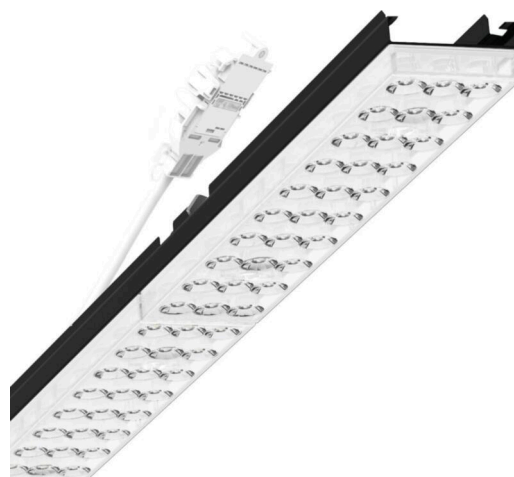

прибородержатель переменный - Individual.Lens.Optic - прямой свет, узко- и широконаправленный - без видимых стыков

Ламподержатель из оцинкованного стального профиля, поверхность покрыта лаком на полиэфирной смоле. Крепление без инструментов с нажимными затворами, встроенными в конструкцию, обеспечивают защиту от кражи и взлома. В несущей трековой шине позиционируется по-разному. Цвет корпуса черный RAL 9005; Прямой узко и широко направленный свет, распространяющийся через линзу «Individual.Lens.Optic» из пластика ПММА. Оптика отдельных линз делает сборку и установку предельно удобными, плоскость легко чистится. Тройные ряды из отдельных линз и лампы-/прибородержатели, идеально согласованные между собой, обеспечивают цельный вид без стыков и неравномерностей Подключение к электросети через присоединительный провод длиной 1 м для свободного позиционирования прибородержателя в световой полосе и 3-полюсную втычную деталь для быстрой сборки со свободным выбором фаз. Сменные блоки, позволяющие легко модернизировать освещение, существенно продлевают срок службы всей осветительной установки.

## Оптика

Оснастка	LED, цветопередача/оттенок света CRI ≥ 80 / 4000K
Допуск для координаты цветности (MacAdam)	3SDCM
Фотобиологическая безопасность (светильник)	RG1
Номинальный световой поток	6070lm
Срок службы LED	50000h L80/B10 (Tq 40°C)
светоотдача светильников	162lm/W
Угол излучения	80° (C0) / 80° (C90)
UGR поп./вдоль	17.9 / 18.0

## Механика

цвет корпуса	черный RAL 9005
размеры (LxWxH/DxH)	1531mm x 55mm x 37mm
вес (нетто)	2kg
Вид монтажа	сборка трековых систем, световая структура

## DEEP-LINK

<https://www.regiolux.de/ru/article/19435004024>

Ссылка	LED 6000lm 840
ηLB	100 %
Φ ↓/↑	98 % / 2 %
UGR поп./вдоль	17.9 / 18.0

размеры

L	1531 mm	Длина
B	55 mm	Ширина
H	37 mm	Высота