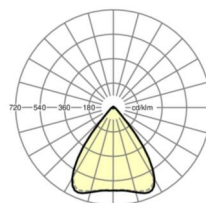

## Оптика

Оснастка	LED, цветопередача/оттенок света CRI ≥ 80 / 4000K
Допуск для координаты цветности (MacAdam)	3SDCM
Фотобиологическая безопасность (светильник)	RG1
Номинальный световой поток	6070lm
Срок службы LED	50000h L80/B10 (Tq 40°C)
светоотдача светильников	162lm/W
Угол излучения	80° (C0) / 80° (C90)
UGR поп./вдоль	17.9 / 18.0

## Механика

цвет корпуса	черный RAL 9005
размеры (LxWxH/DxH)	1531mm x 55mm x 37mm
вес (нетто)	2kg
Вид монтажа	сборка трековых систем, световая структура

## DEEP-LINK

<https://www.regiolux.de/ru/article/19435004024>

Ссылка	LED 6000lm 840
ηLB	100 %
Φ ↓/↑	98 % / 2 %
UGR поп./вдоль	17.9 / 18.0

размеры

L	1531 mm	Длина
B	55 mm	Ширина
H	37 mm	Высота